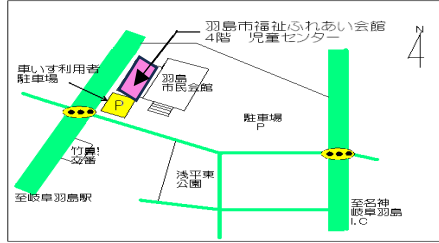

羽島市児童センターだより

7・8月号

(No.219)

R 6年 7月発行

羽島市福寿町浅平3-25

羽島市福祉ふれあい会館 4階

Tel:058-391-1226/Fax:058-391-1622

<http://hashima-shakyo.or.jp/jidokan/>

開館時間:9:30~12:00

13:00~17:00

休館日:月曜日・祝日

第1&第3日曜日

*12/29~1/3年末年始

7月のカレンダー

日	月	火	水	木	金	土
	1 休館日	2	3	4	5	6
7 休館日	8 休館日	9 物作り体験講座 *予約開始	10	11	12	13 マンガ・イラストクラブ (14:00~15:00)
14 あそび ケーション *予約制	15 海の日 休館日	16	17 おもちゃ病院 10:00~12:00	18	19	20 サイエンスクラブ (14:00~15:00)
21 休館日	22 休館日	23	24 チビッ子夢広場 10:30~11:15	25	26	27 イングリッシュクラブ (13:15~14:00) (14:15~15:00)
28	29 休館日	30	31	7/14日(日) あそびケーション「気球モビール」(10:30~11:30) 予約制 *6/29(土)~電話・来館にて受付 小・中・高校生 先着12名		